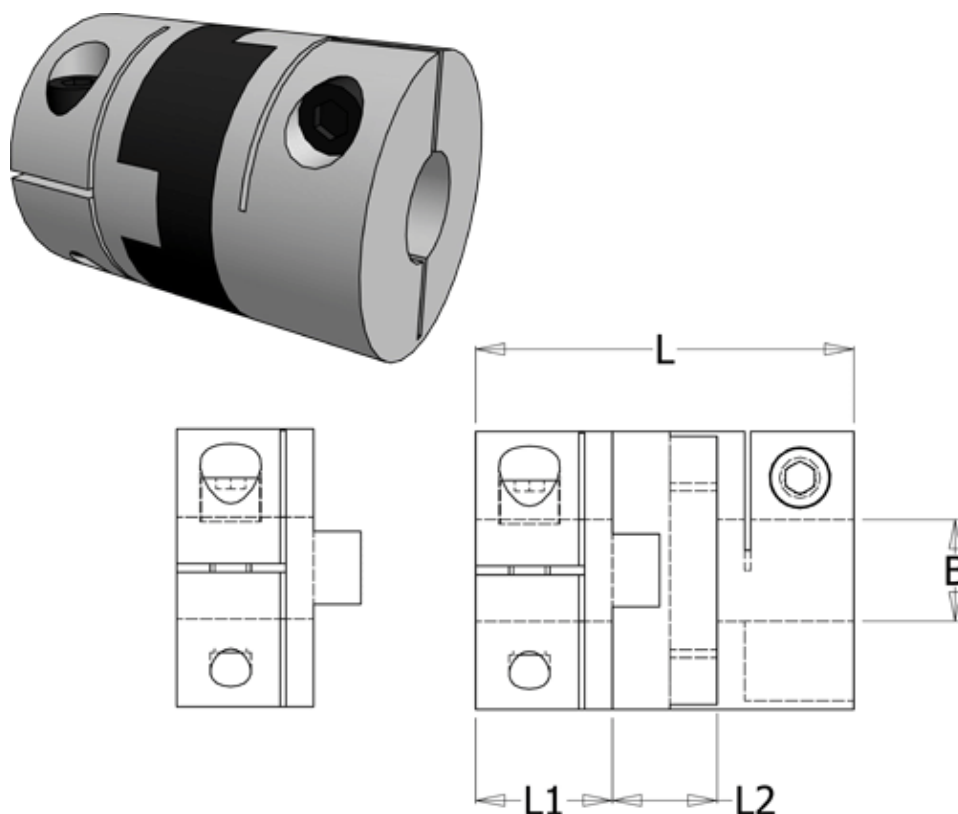

Article number: 33214525748

Description: Oldham coupling hub 452H57.48 ALU  
with clamp hub and through bore, bore 20 mm

## Measures

B1 = 20

D = 57.1

L = 78

L1 = 28.4

L2 = 21.2

Note: Overnævnte varenr. er kun for et koblingsnav. Der går 2 koblingsnav og 1 element til 1 komplet kobling

Screw = M6

Torque (Nm) = 44